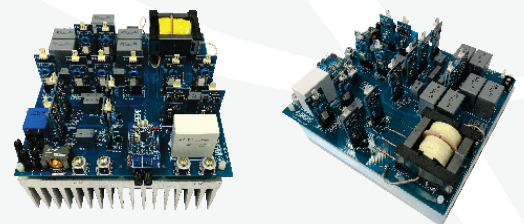

O Instituto IBEPE possui um protocolo de cooperação com a Fundação Stemmer para Pesquisa, Desenvolvimento e Inovação – FEESC, que tem como objetivo estabelecer intercâmbio técnico, científico, cultural e administrativo para a viabilização de atividades de pesquisa, desenvolvimento, inovação e capacitação, visando o desenvolvimento científico e tecnológico nas áreas relacionadas à eletrônica de potência e suas mais variadas aplicações residenciais, comerciais e industriais, com ênfase em sistemas de energias alternativas, renováveis e microrredes de corrente contínua e alternada, consubstanciada em projetos de grande relevância Tecnológica e Econômica para a sociedade brasileira.

## O QUE PODEMOS OFERECER?

- Projeto, Construção e Ensaio de Conversores Estáticos;
- Programação de Microcontroladores e Processadores;
- Desenvolvimento de Sistemas de Controle para Conversores Estáticos;
- Concepção de Novas Topologias de Conversores Estáticos;
- Desenvolvimento de Layout;
- Desenvolvimento de Gate Drivers;
- Projeto de Magnéticos para Alta Frequência;
- Análise e Soluções Térmicas para Conversores Estáticos.

## ÁREAS DE ATUAÇÃO

- Transformadores de Estado Sólido
- Sistemas Eólicos
- Compensador Estático de Potência Reativa
- Sistemas de Armazenamento em Baterias
- Microredes e Redes Inteligentes
- Sistemas Fotovoltaicos
- Mobilidade Elétrica
- Acionamentos Elétricos
- Fonte de Alimentação Ininterrupta (UPS)
- Filtro Ativo
- Balanceadores de Potência